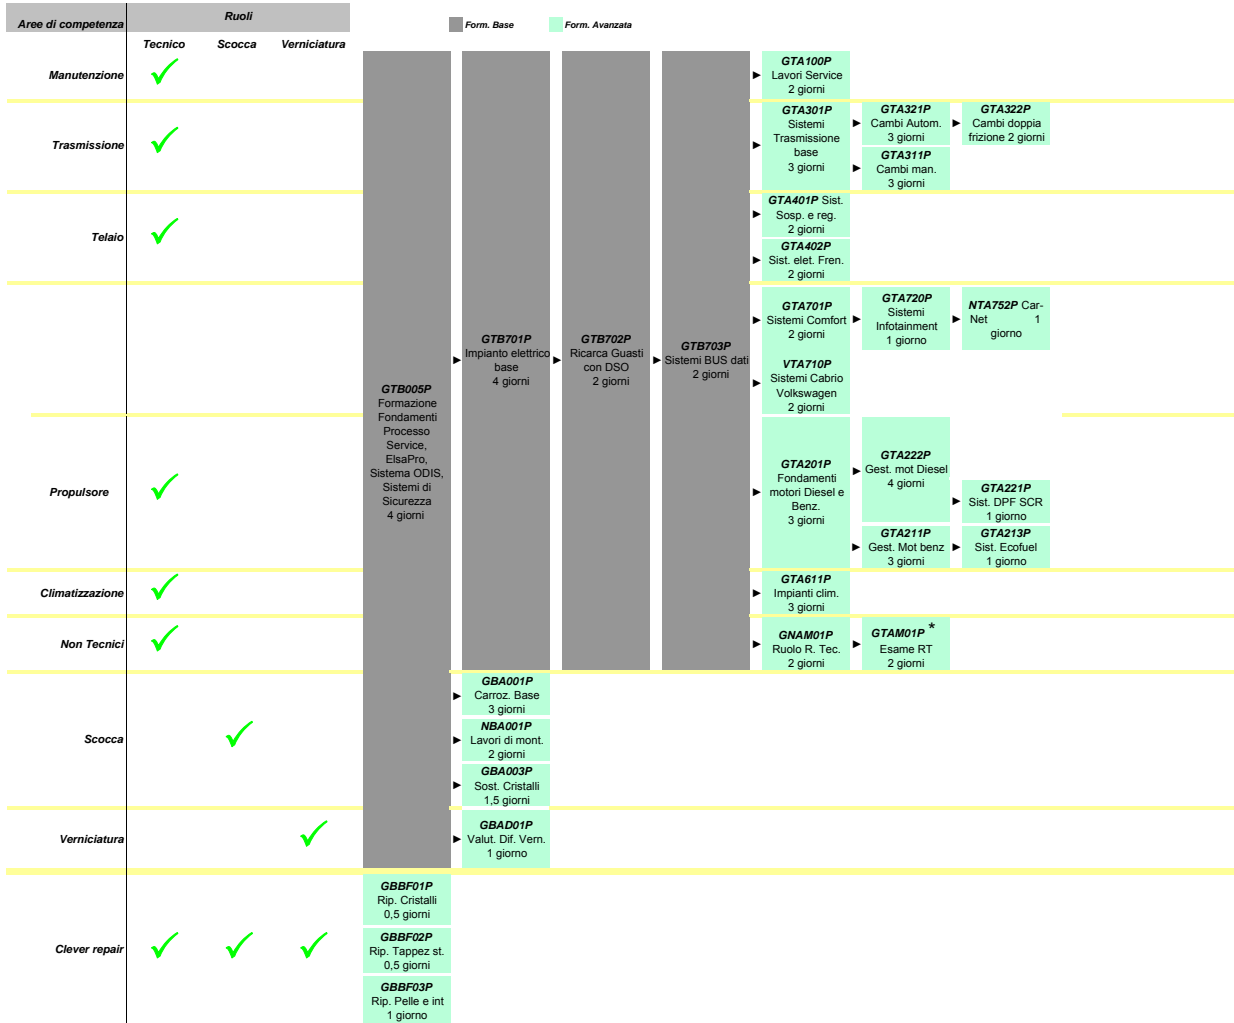

Linee Guida Corsi Tecnici VEICOLI COMMERCIALI VOLKSWAGEN

Grafico di propedeuticità: le frecce indicano l'ordine con il quale si può eccedere ai singoli moduli formativi

*Per frequentare l'esame GTAM01P è necessario aver partecipato prima a tutti i seguenti corsi: GTA201P, GTA211P, GTA222P, GTA611P, GTA701P,GNAM01P, GTA301P, GTA402P