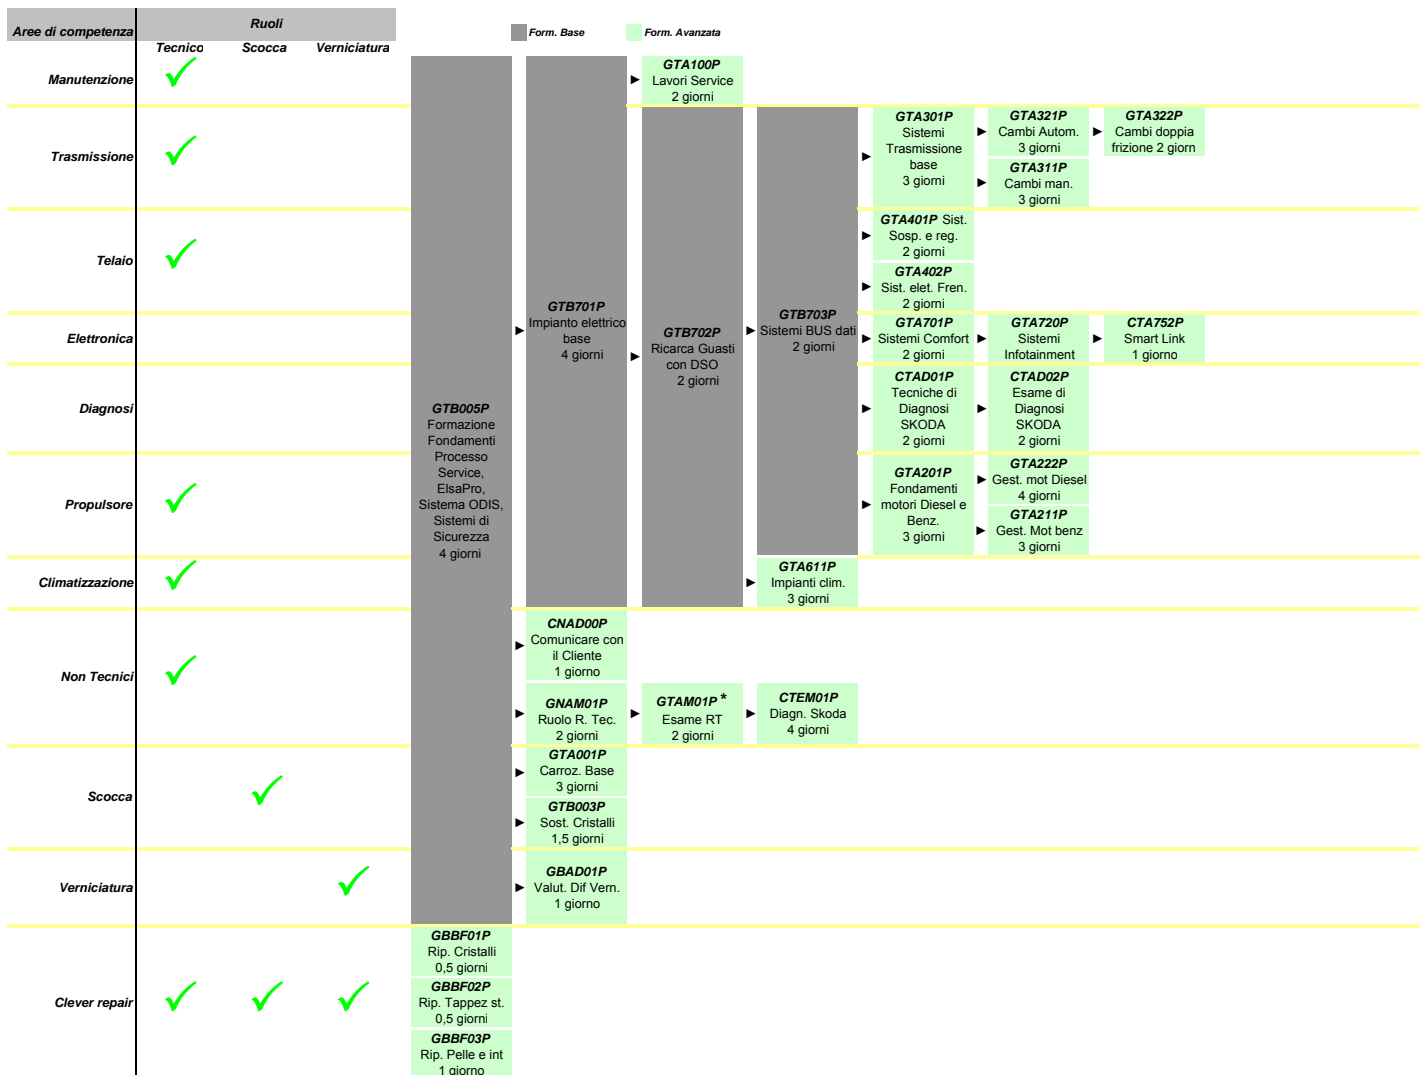

Linee Guida Corsi Tecnici SKODA

Grafico di propedeuticità: le frecce indicano l'ordine con il quale si può accedere ai singoli moduli formativi

*Per frequentare l'esame GTAM01P è necessario aver partecipato prima a tutti i seguenti corsi: GTA201P, GTA211P, GTA222P, GTA611P, GTA701P,GNAM01P, GTA301P, GTA402P