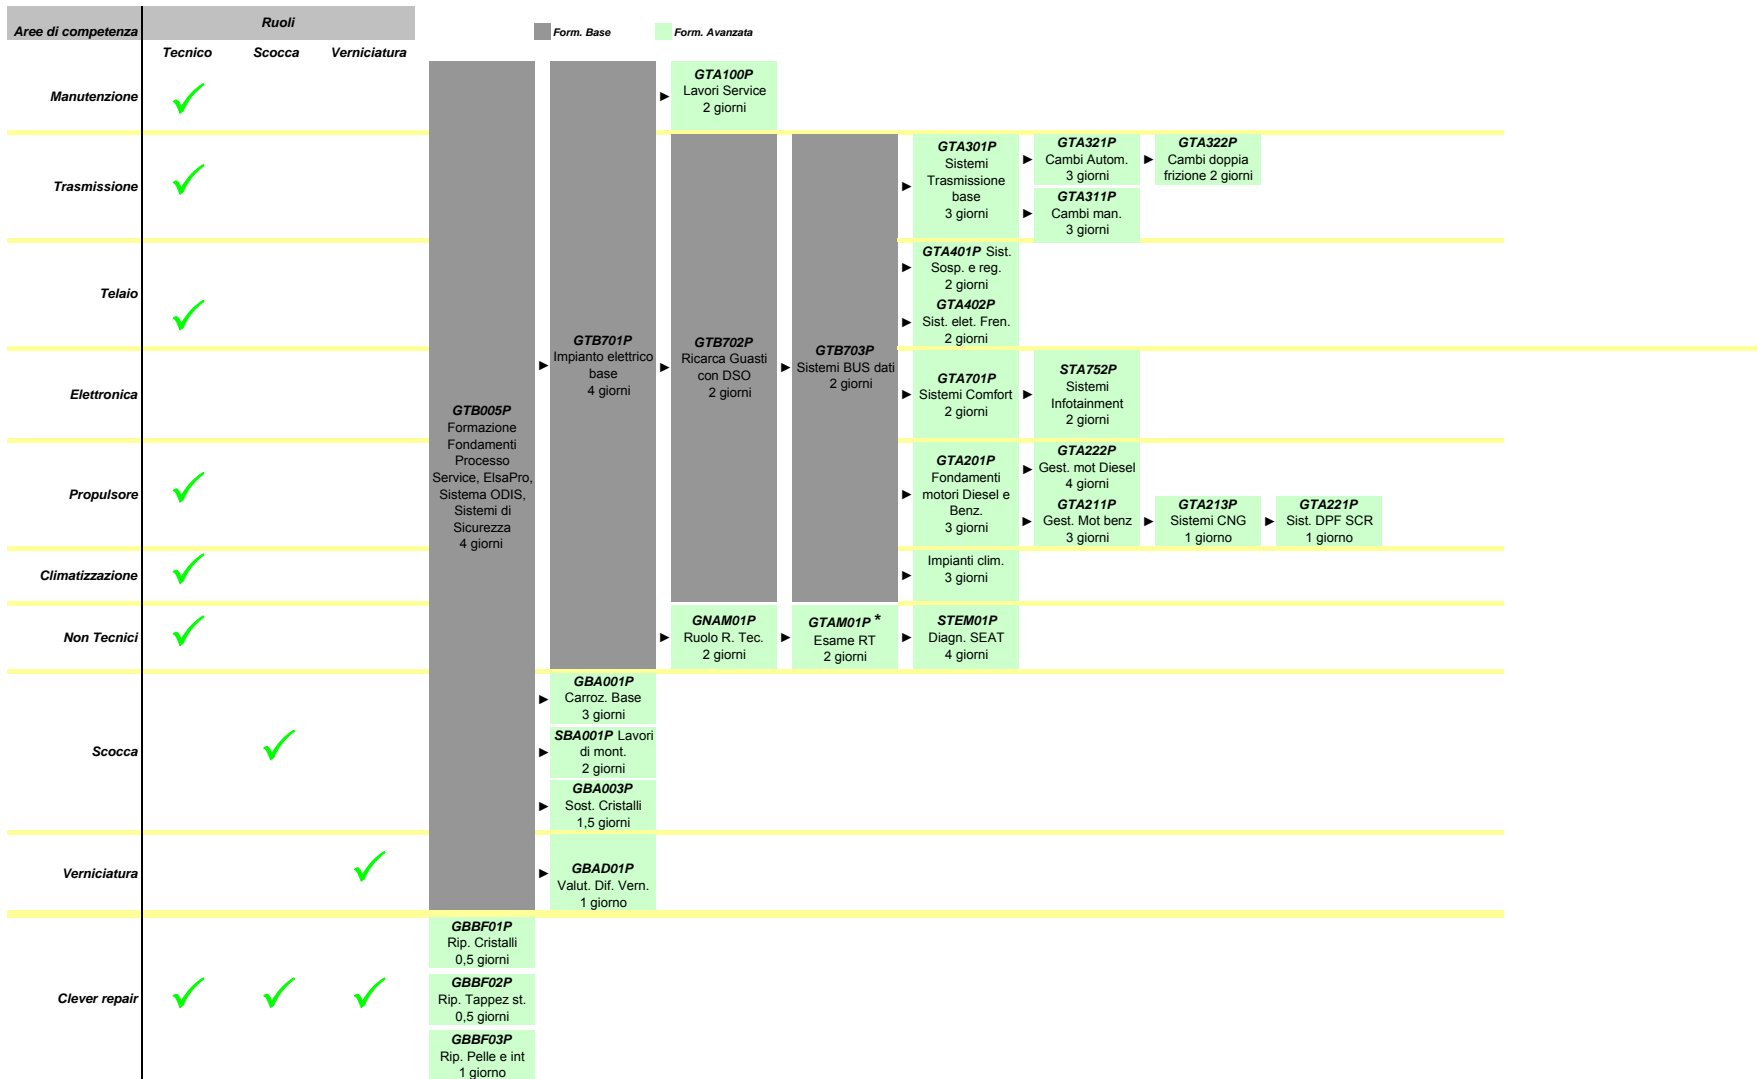

Linee Guida Corsi Tecnici SEAT

Grafico di propedeuticità: le frecce indicano l'ordine con il quale si può eccedere ai singoli moduli formativi

*Per frequentare l'esame GTAM01P è necessario aver partecipato prima a tutti i seguenti corsi: GTA201P, GTA211P, GTA222P, GTA611P, GTA701P,GNAM01P, GTA301P, GTA402P